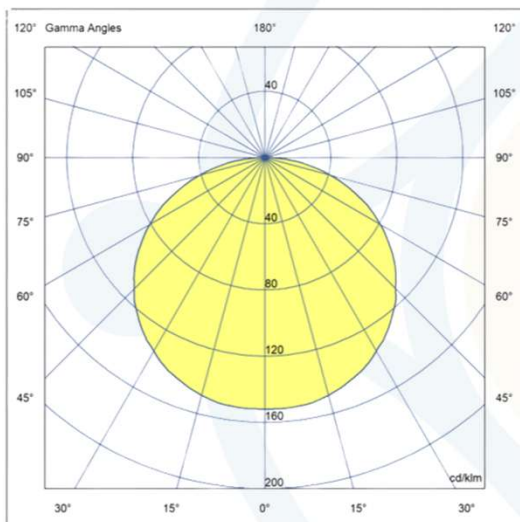

EVOLIGHT[®]
ILUMINAÇÃO

LINHA DECORATIVA

LUMINÁRIA MEZZALUNA | 102604-PPP30

DESCRIÇÃO:

- Luminária interna LED.
- Corpo fabricado em alumínio.
- Difusor translúcido.
- Acabamento com pintura microtextura na cor preto.

FOTOMETRIA:

CARACTERÍSTICAS DE FUNCIONAMENTO:

CÓDIGO	102604-PPP30
FONTE DE LUZ	MÓDULO LED STRING
POTÊNCIA	36.1W
FLUXO LED	5950lm
FLUXO LUMINÁRIA*	2975lm
TEMP DE COR	3000K
TENSÃO	200-240
VIDA ÚTIL (HORAS)	35.000 (55°C)
IRC	>80
FATOR DE POTÊNCIA	>0.9
ÂNGULO DE ABERTURA	120°
GRAU DE PROTEÇÃO	IP20

*Fluxo considerando as perdas óticas.

GARANTIA: 3 anos

APLICAÇÃO: Área interna

DIMENSÕES: